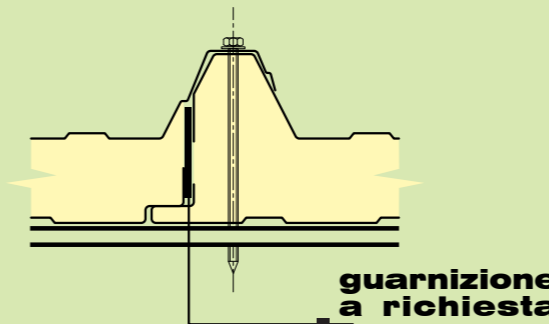

vasta gamma di finiture superficiali

ISOCOP 3G

caratteristiche

Pannelli modello "ISOCOP 3G" passo 1000 mm., aventi supporto esterno in lamiera d'Acciaio zincata preverniciata colore Bianco Grigio spessore 6/10, superficie profilata a 3 greche, supporto interno in lamiera di Acciaio zincata e preverniciata colore Bianco Grigio spessore 6/10, con interposto coibente isolante a base di resine poliuretaniche aventi comportamento al fuoco secondo normative DIN 4102.

supporti disponibili

- **acciaio:** sp.0,5-0,6-0,8 mm
  zincato, preverniciato, prerivestito in pvc
- **alluminio:** sp.0,6-0,8mm
  naturale, o preverniciato nei colori standard
- **rame:** sp.0,5-0,6-0,8mm
  nessuna finitura
- **inox:** sp.0,5-0,6-0,8mm
  nessuna finitura o satinato

isolamento

Poliuretano espanso inserito tra i supporti, conferisce una perfetta coibentazione ed adesione tra i supporti.

CARICO MAX UNIFORMEMENTE DISTRIBUITO IN kg/m² PER FRECCIA < 1/200 DI L
SPESSORE STANDARD SUPPORTI IN ACCIAIO 0,6+0,6 mm

S mm	Peso kg/m²	K kcal m²h°C	L=distanza tra gli appoggi in m									
			2,50	3,00	3,50	4,00	4,50	2,00	2,50	3,00	3,50	4,00
30	12,16	0,604	175	120	90	65	55	220	140	100	70	55
35	12,36	0,551	205	145	105	80	65	260	165	115	85	65
40	12,56	0,483	237	164	119	89	70	300	190	130	95	70
50	12,96	0,390	310	215	155	117	90	390	250	170	125	95
60	13,36	0,326	390	270	196	150	117	490	310	215	155	120
80	14,16	0,245	565	390	285	217	170	710	450	310	228	170
100	14,96	0,212	880	610	445	340	270	1100	700	485	360	275