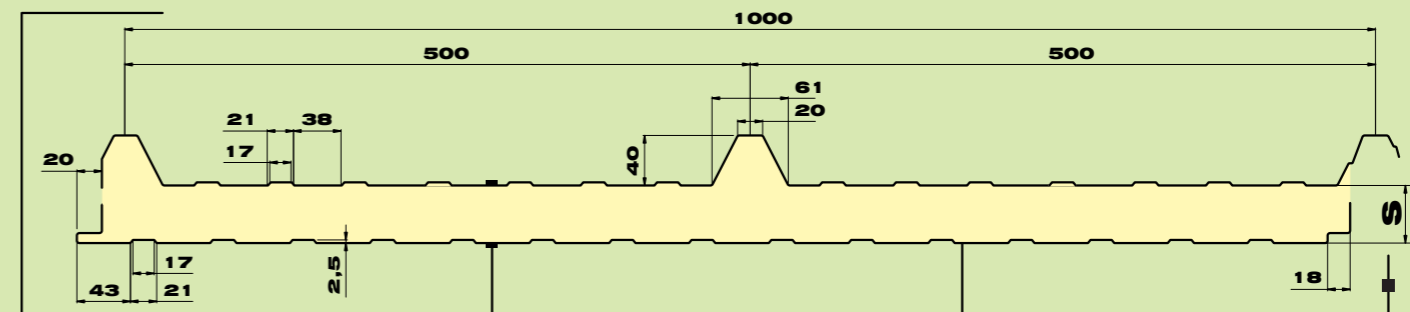

## caratteristiche

Pannelli modello "ISOCOP 3G" passo 1000 mm., aventi supporto esterno in lamiera d'Acciaio zincata preverniciata colore Bianco Grigio spessore 6/10, superficie profilata a 3 greche, supporto interno in lamiera di Acciaio zincata e preverniciata colore Bianco Grigio spessore 6/10, con interposto coibente isolante a base di resine poliuretaniche aventi comportamento al fuoco secondo normative DIN 4102.