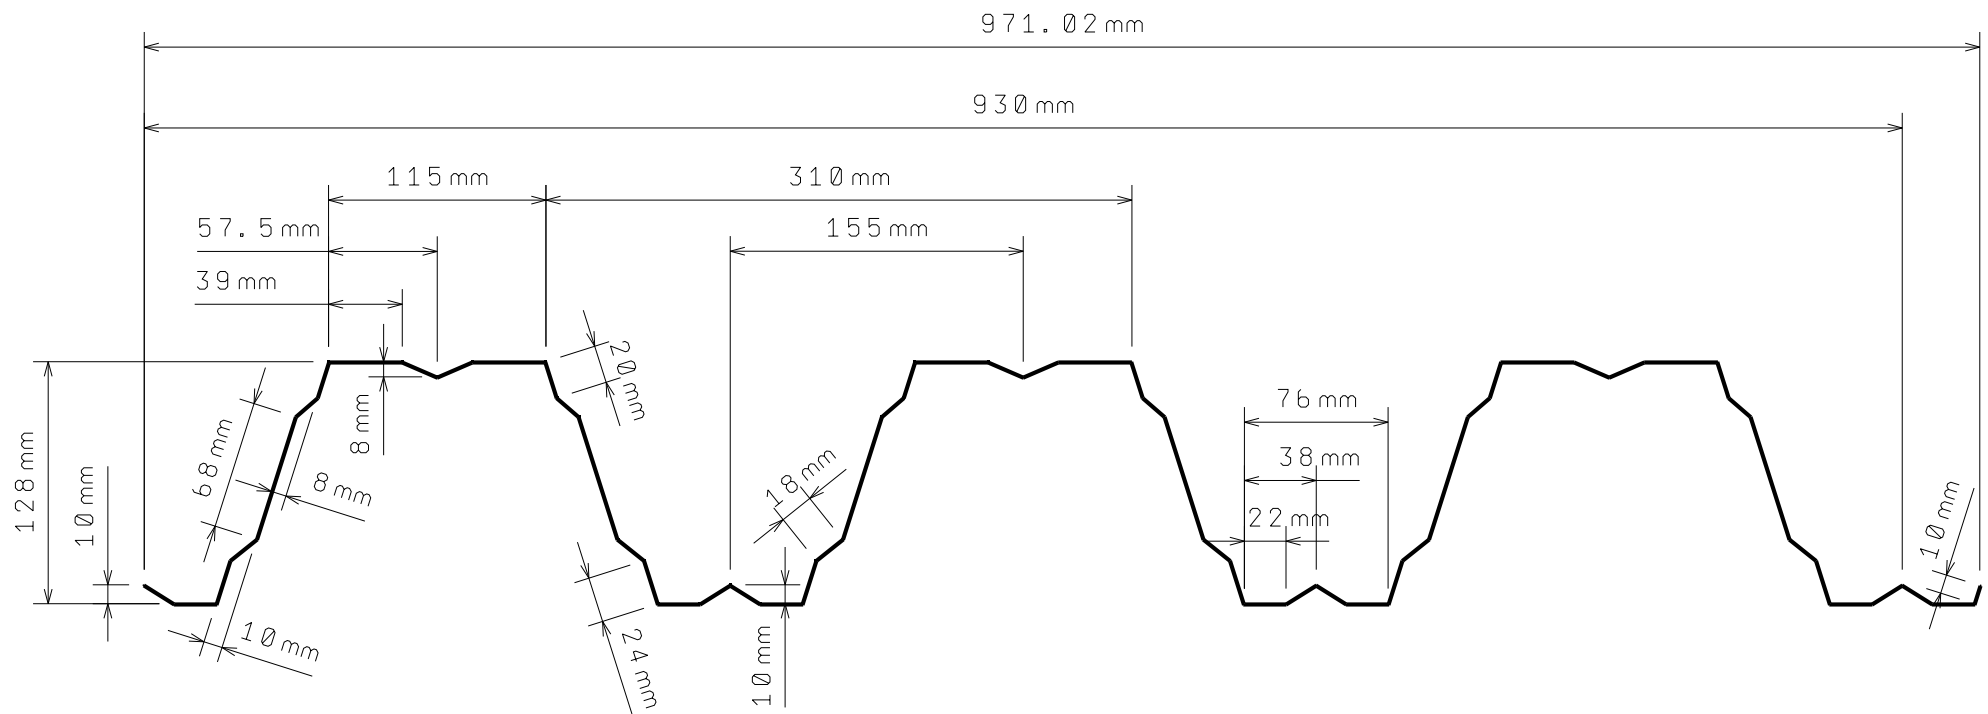

Presek kritine HOSEKRA TP128

Scale 1:4